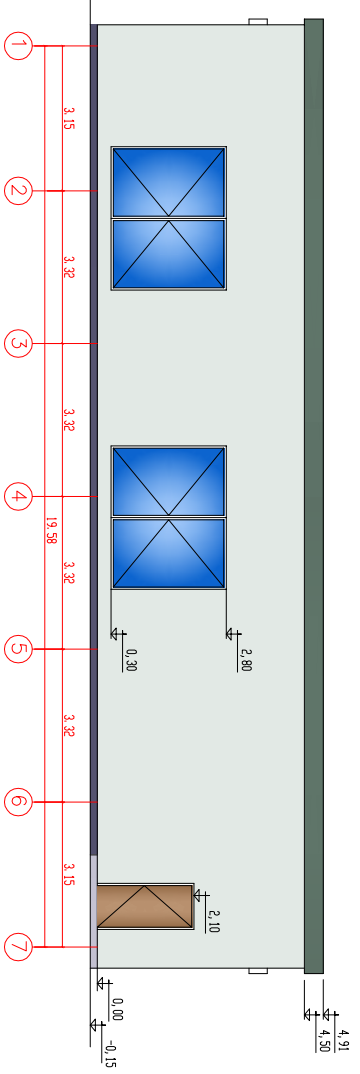

Фасад по оси 1

Фасад по оси Д

Фасад по оси 7

Фасад по оси Д

Внешнюю обшивку выполнить из профлиста ТП-30 вертикально. Цвет - серый (RAL 9006) аналогичный обшивке лаго-красочного цеха.

Внешнюю обшивку выполнить из профлиста ТП-30 вертикально. Цвет - серый (RAL 9006) аналогичный обшивке лаго-красочного цеха.