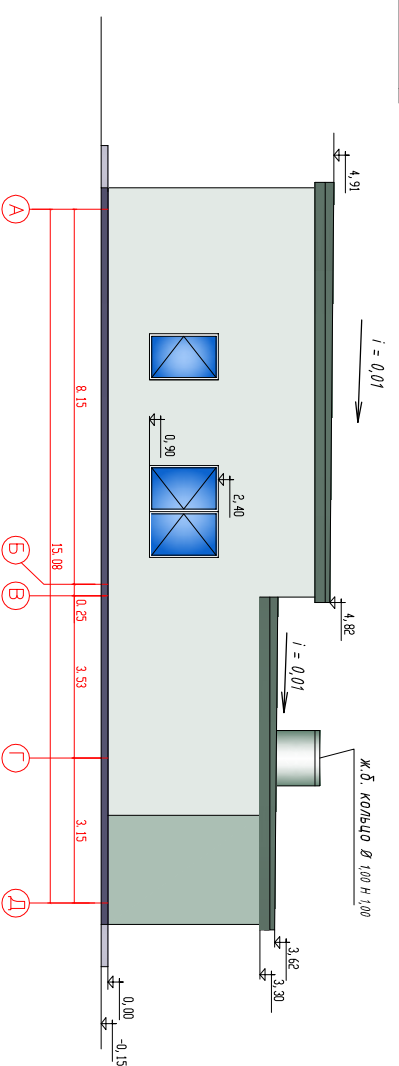

Фасад по оси 1

Фасад по оси Д

Фасад по оси 7

Фасад по оси Д

Внешнюю обшивку выполнить из профлиста ТП-30 вертикально. Цвет - серый (RAL 9006) аналогичный обшивке лаго-красочного цеха.

Внешнюю обшивку выполнить из профлиста ТП-30 вертикально. Цвет - серый (RAL 9006) аналогичный обшивке лаго-красочного цеха.