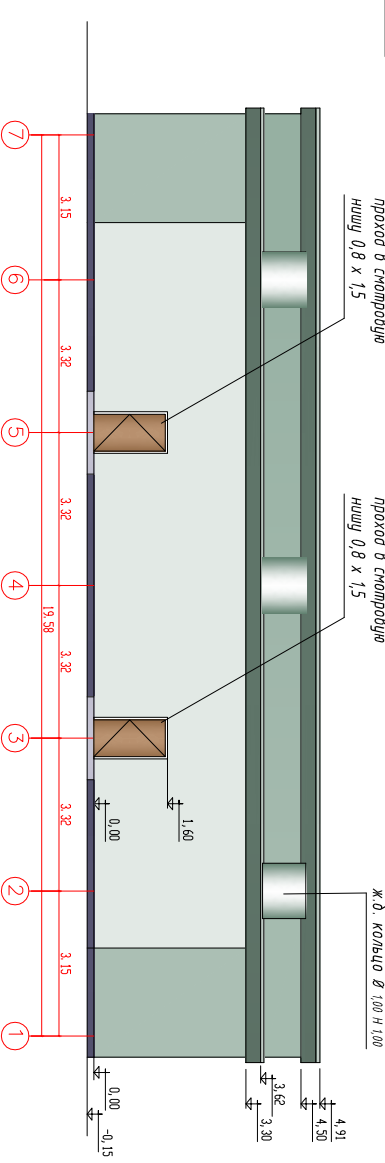

Фасад по оси 1

Фасад по оси Д

Фасад по оси 7

Фасад по оси Д

Внешнюю обшивку выполнить из профлиста ТП-30 вертикально. Цвет - серый (RAL 9006) аналогичный обшивке лаго-красочного цеха.

Внешнюю обшивку выполнить из профлиста ТП-30 вертикально. Цвет - серый (RAL 9006) аналогичный обшивке лаго-красочного цеха.