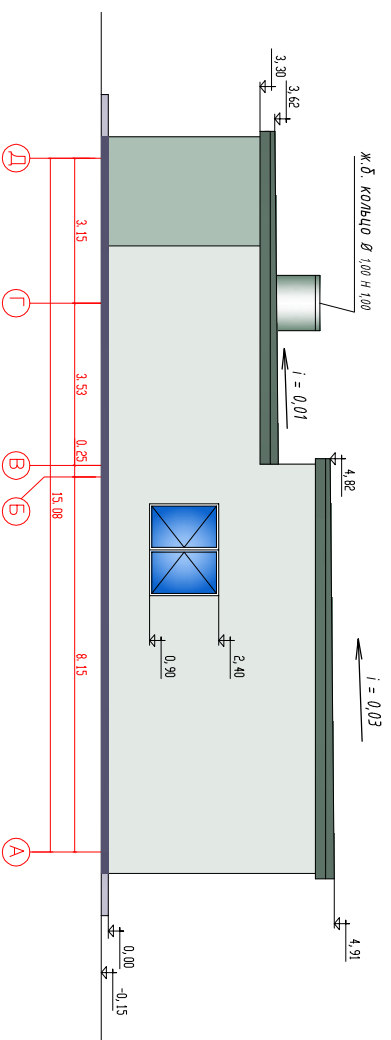

Фасад по оси 1

Фасад по оси Д

Фасад по оси 7

Фасад по оси Д

Внешнюю обшивку выполнить из профлиста ТП-30 вертикально. Цвет - серый (RAL 9006) аналогичный обшивке лаго-красочного цеха.

Внешнюю обшивку выполнить из профлиста ТП-30 вертикально. Цвет - серый (RAL 9006) аналогичный обшивке лаго-красочного цеха.